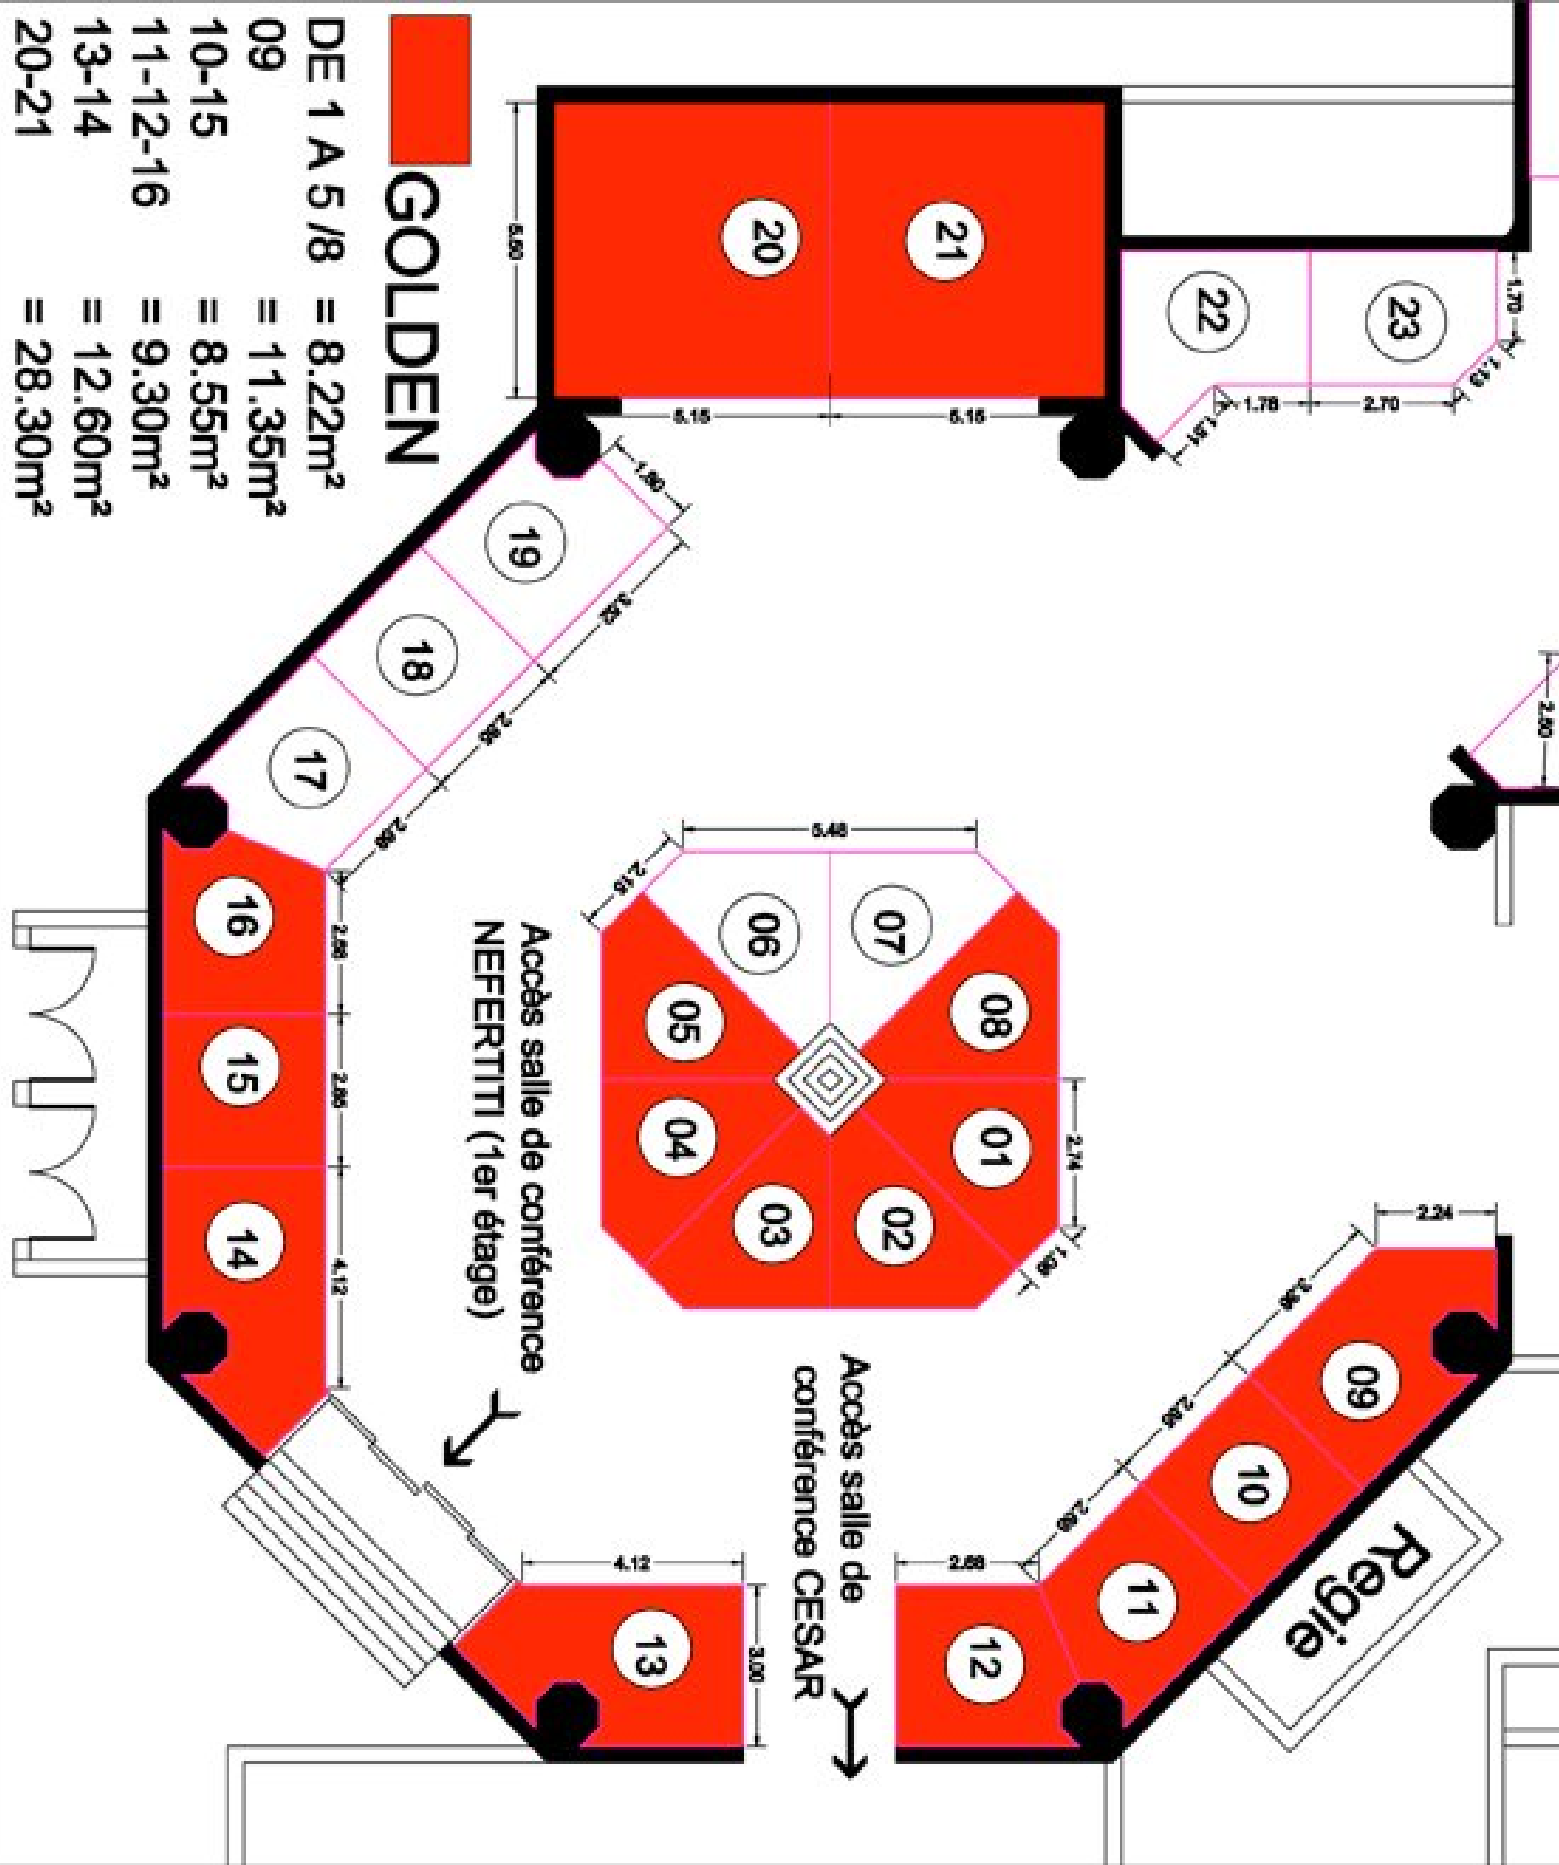

- DE 1 A 5 / 8 = 8.22m²
- 09 = 11.35m²
- 10-15 = 8.55m²
- 11-12-16 = 9.30m²
- 13-14 = 12.60m²
- 20-21 = 28.30m²

GOLDEN

Accès salle de conférence
NEFERTITI (1er étage)

Accès salle de
conférence CESAR

Regie